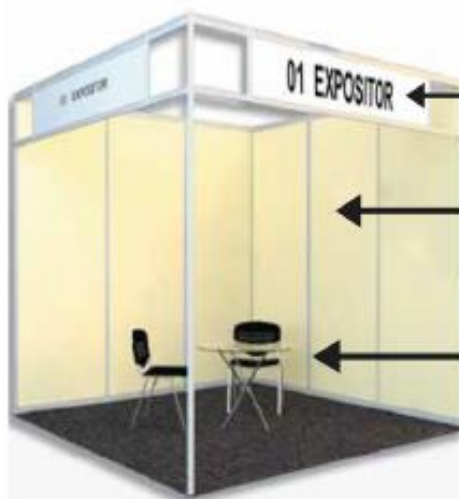

-  STAND PRE DECORADO
9m² (3 x 3)
-  STAND PRE DECORADO
11.25 m² (4.5 x 2.5)

Contacto Comercial
Cecilia Cabrejos
ccabrejos@consorcioferialdelperu.com
998-785-966

Stand de 11.25 m²

Friso de 1.97 x 0.36 mts

Paneles de 0.47 x 2.86 mts
de color gris claro
(3 unds.)

Paneles de 0.97 x 2.86 mts
de color crema
(8 unds.)

2 sillas de pvc color negro
1 mesa con tablero de
vidrio
1 credenza con llave

Stand de 9 m²

Friso de 1.97 x 0.36 mts