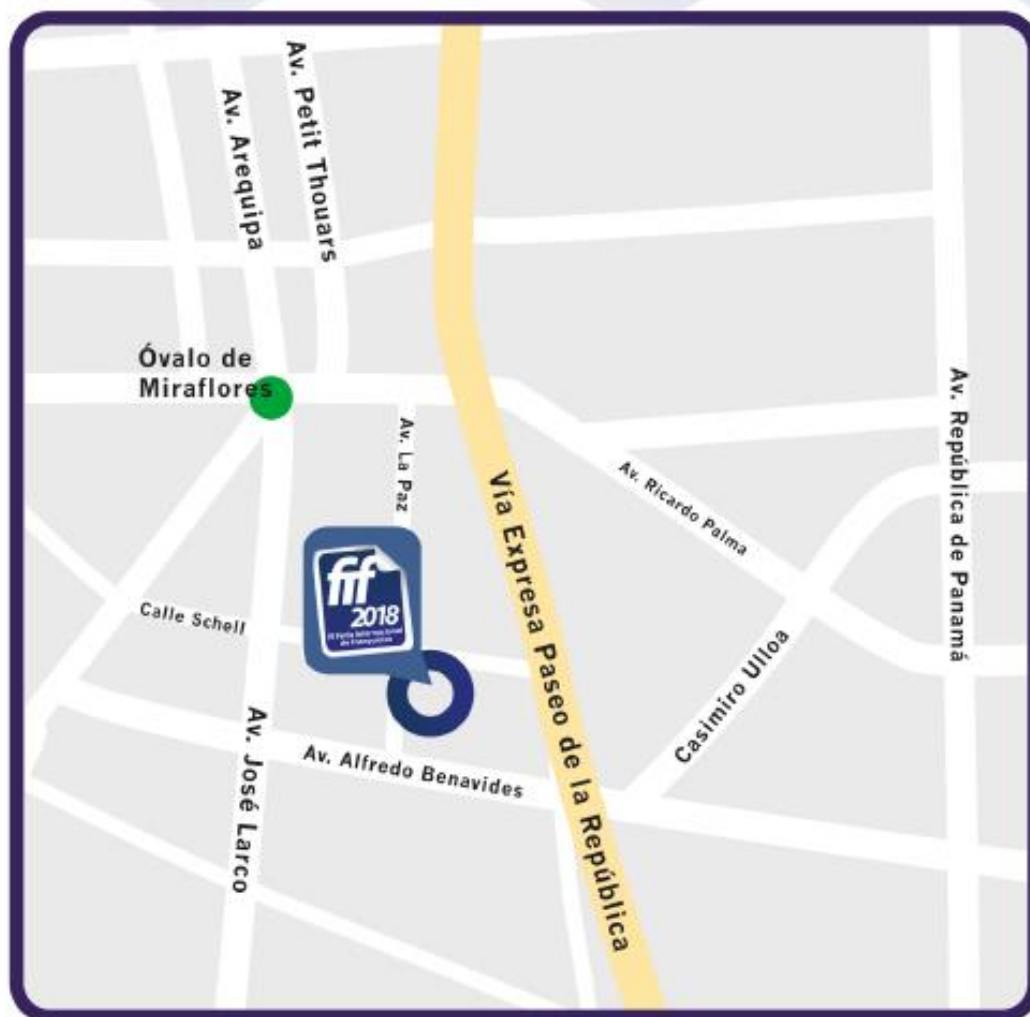

30 y 31 de Mayo
Centro de Convenciones
María Angola

www.feriafranquiciasperu.com

La Feria Internacional de Franquicias

Stand Pre-decorado

9 m ²	US\$ 1,980.00
11.25 m ²	US\$ 2,475.00

No incluye IGV.

**Impulsamos, promovemos
y fortalecemos el
crecimiento y
desarrollo de franquicias
en el Perú y en el exterior.**

Organiza:

Co-organiza:

Auspician:

Postgrado

El Comercio

**Consorcio
Ferial del
Perú**

¿Dónde estaremos ubicados?

Centro de Convenciones María Angola
Av. La Paz 603, Miraflores