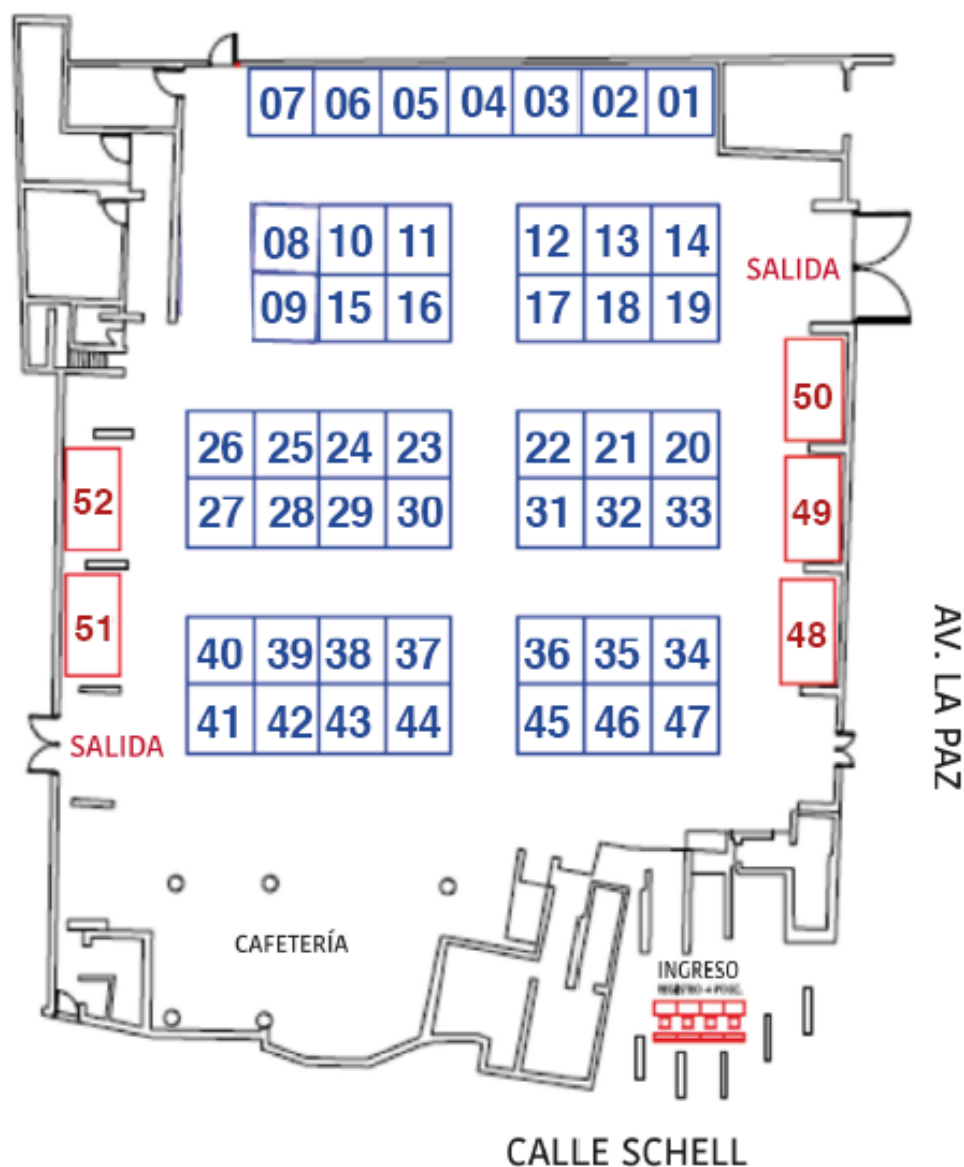

30 y 31 de Mayo
Centro de Convenciones
María Angola

www.feriafranquiciasperu.com

La Feria Internacional de Franquicias

Stand Pre-decorado

9 m ²	US\$ 1,980.00
11.25 m ²	US\$ 2,475.00

No incluye IGV.

**Impulsamos, promovemos
y fortalecemos el
crecimiento y
desarrollo de franquicias
en el Perú y en el exterior.**

-  STAND PRE DECORADO
9m² (3 x 3)
-  STAND PRE DECORADO
11.25 m² (4.5 x 2.5)

Contacto Comercial
Cecilia Cabrejos
ccabrejos@consorcioferialdelperu.com
998-785-966

Stand de 11.25 m²

Friso de 1.97 x 0.36 mts

Paneles de 0.47 x 2.86 mts
de color gris claro
(3 unds.)

Paneles de 0.97 x 2.86 mts
de color crema
(8 unds.)

2 sillas de pvc color negro
1 mesa con tablero de
vidrio
1 credenza con llave

Stand de 9 m²

Friso de 1.97 x 0.36 mts